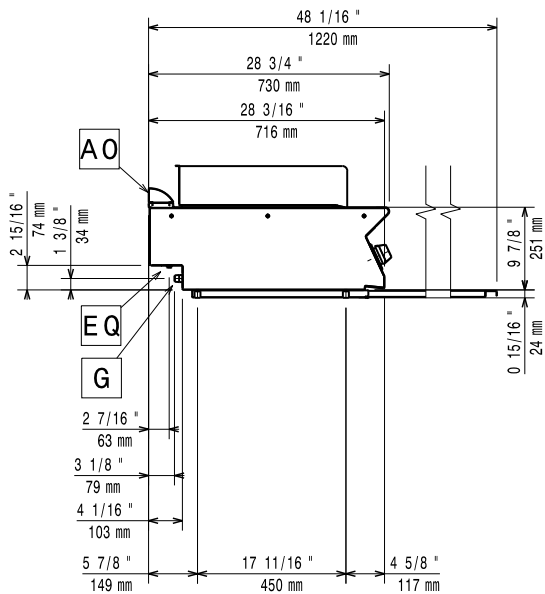

Sida

EQ = Ekvipotential skruv
G = Gasanslutning

Topp