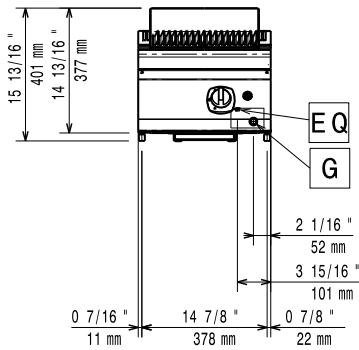

Front

EQ = Ekvipotential skruv
G = Gasanslutning

Topp

Gas

Gas, effekt:	371044 (E7GRDLC00)	7 kW
Standardgasleverans		Natural Gas
Gastyp alternativ:		LPG; Naturgas; Stadsgas
Gasintag:		3/4"

Viktig information

Nettovikt:	ISO 9001 kg
Fraktvikt:	46 kg
Frakthöjd:	530 mm
Fraktbredd:	460 mm
Fraktdjup:	820 mm
Fraktvolym:	0.2 m³

If appliance is set up or next to or against temperature sensitive furniture or similar, a safety gap of approximately 150 mm should be maintained or some form of heat insulation fitted.

[NOT TRANSLATED] N7GG