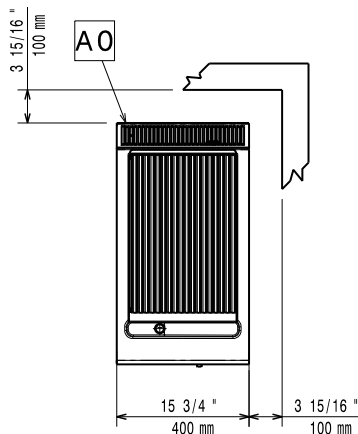

Front

Sida

EQ = Ekvipotential skruv
 G = Gasanslutning

Topp

Gas

Gas, effekt:	371044 (E7GRDLC00)	7 kW
Standardgasleverans		Natural Gas
Gastyp alternativ:		LPG; Naturgas; Stadsgas
Gasintag:		3/4"

Viktig information